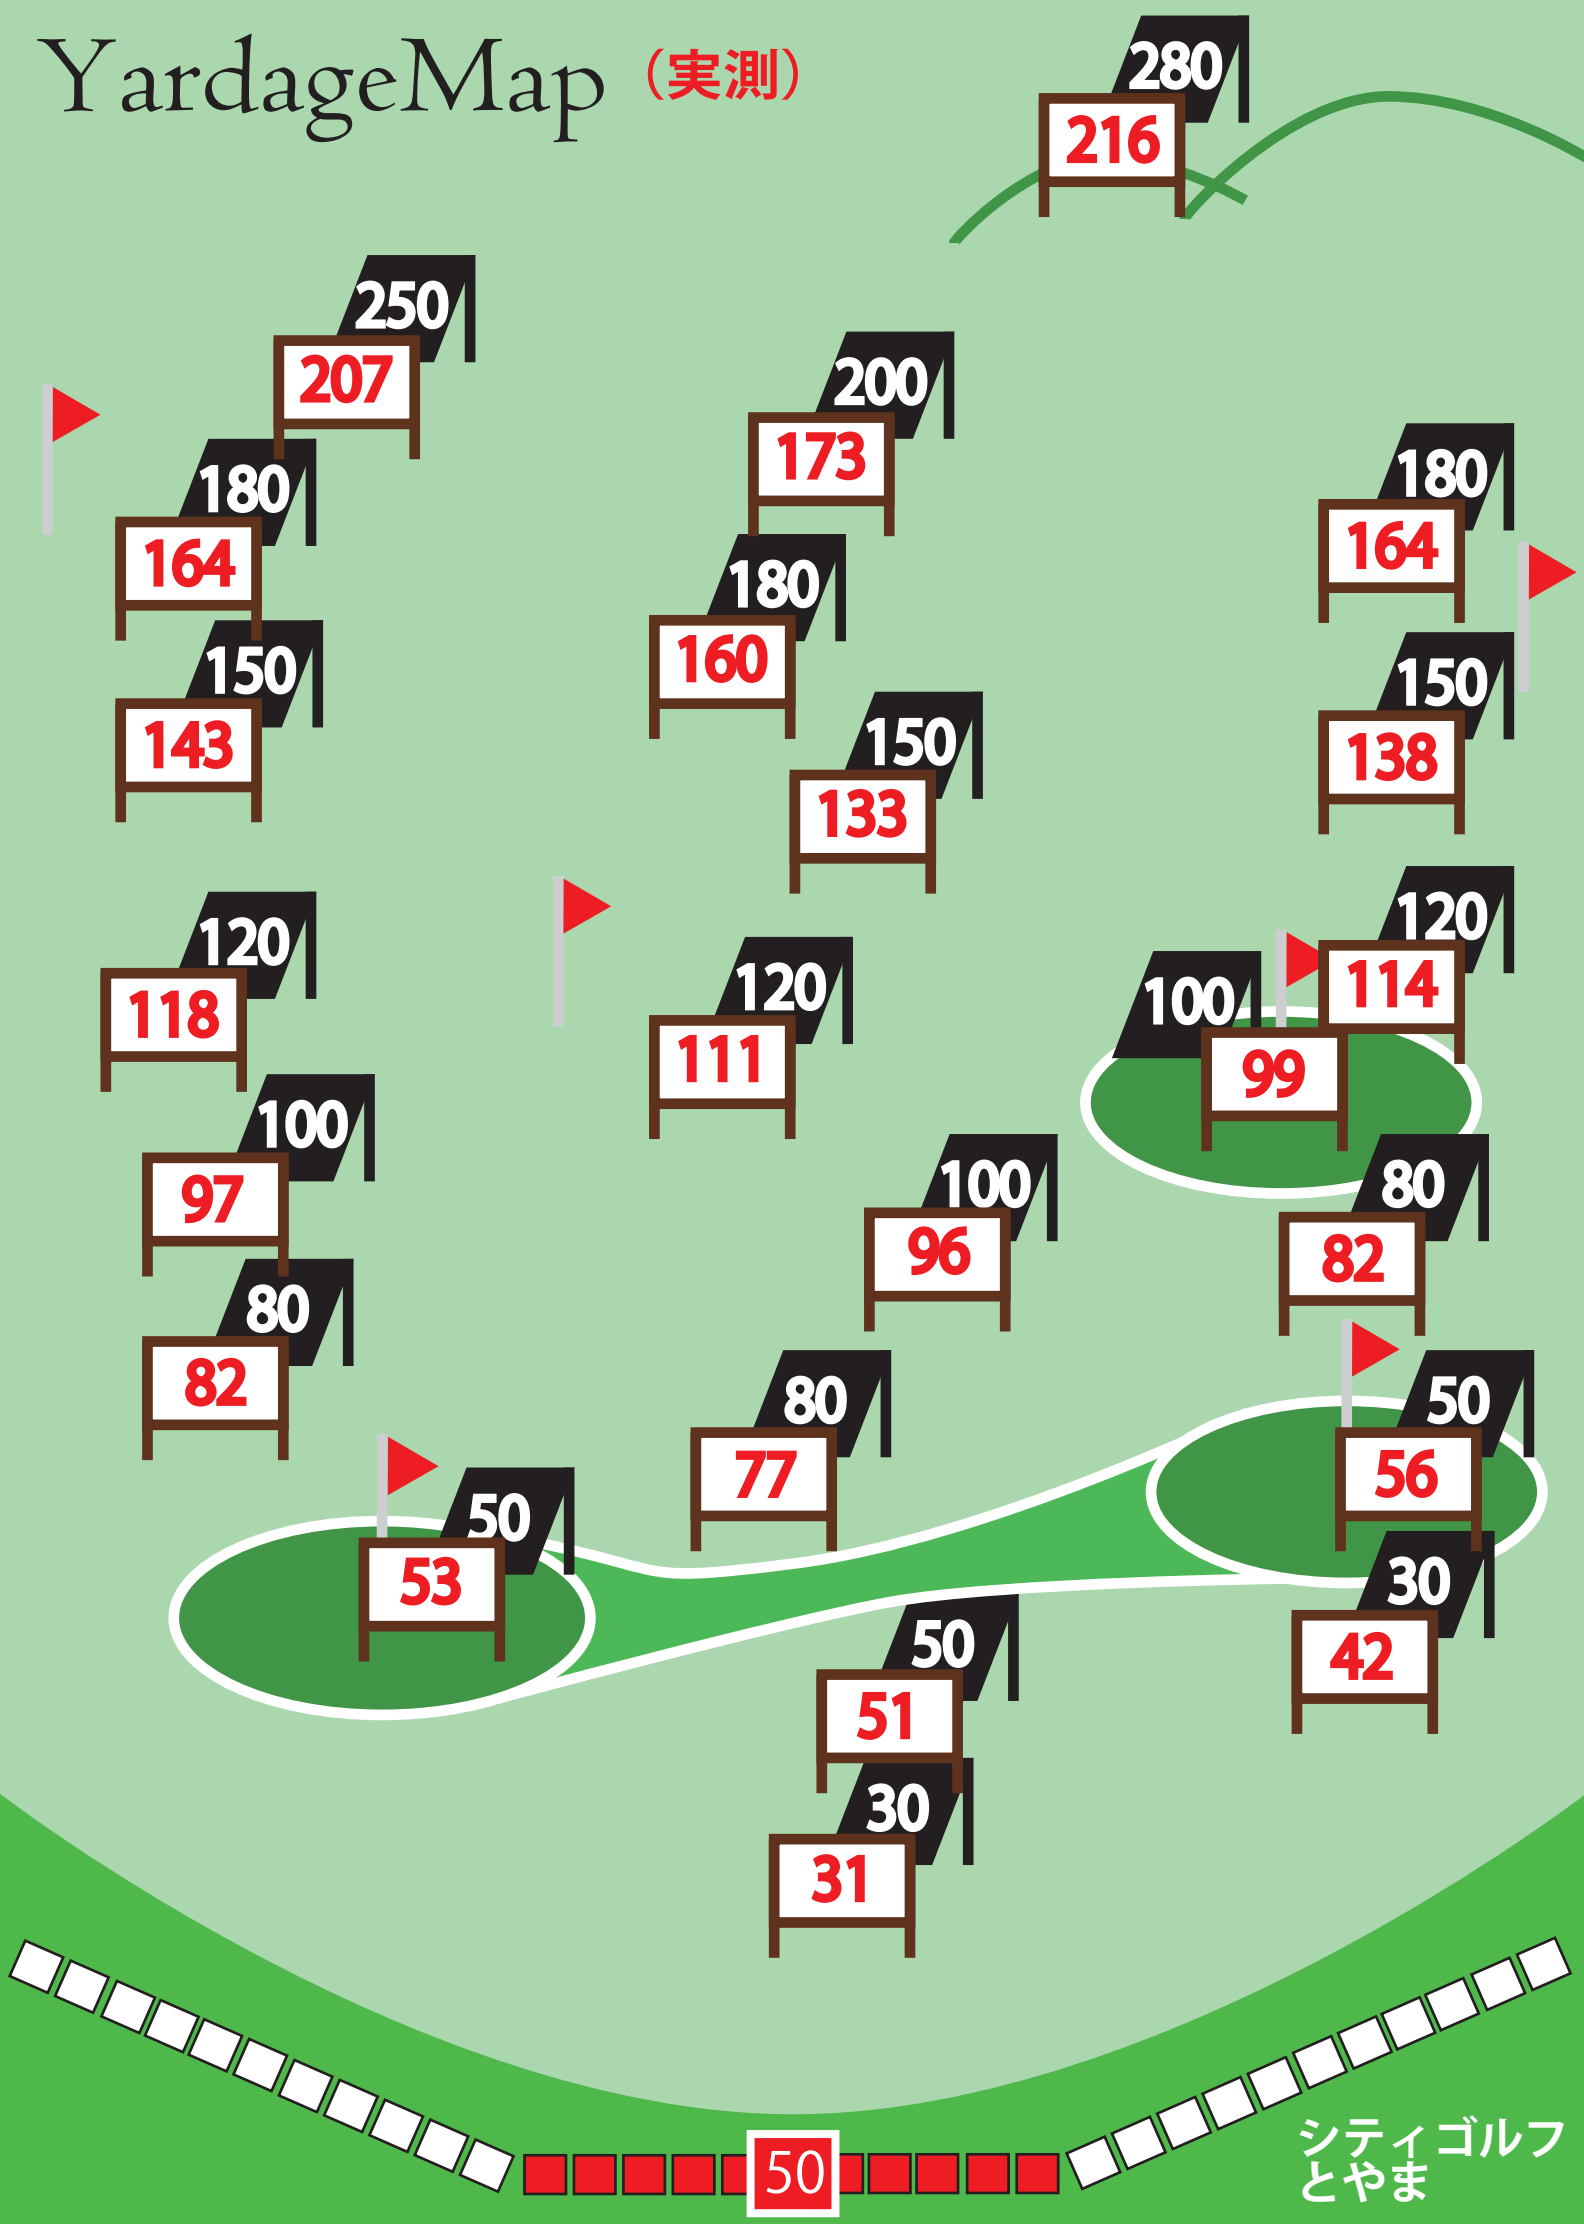

YardageMap (実測)