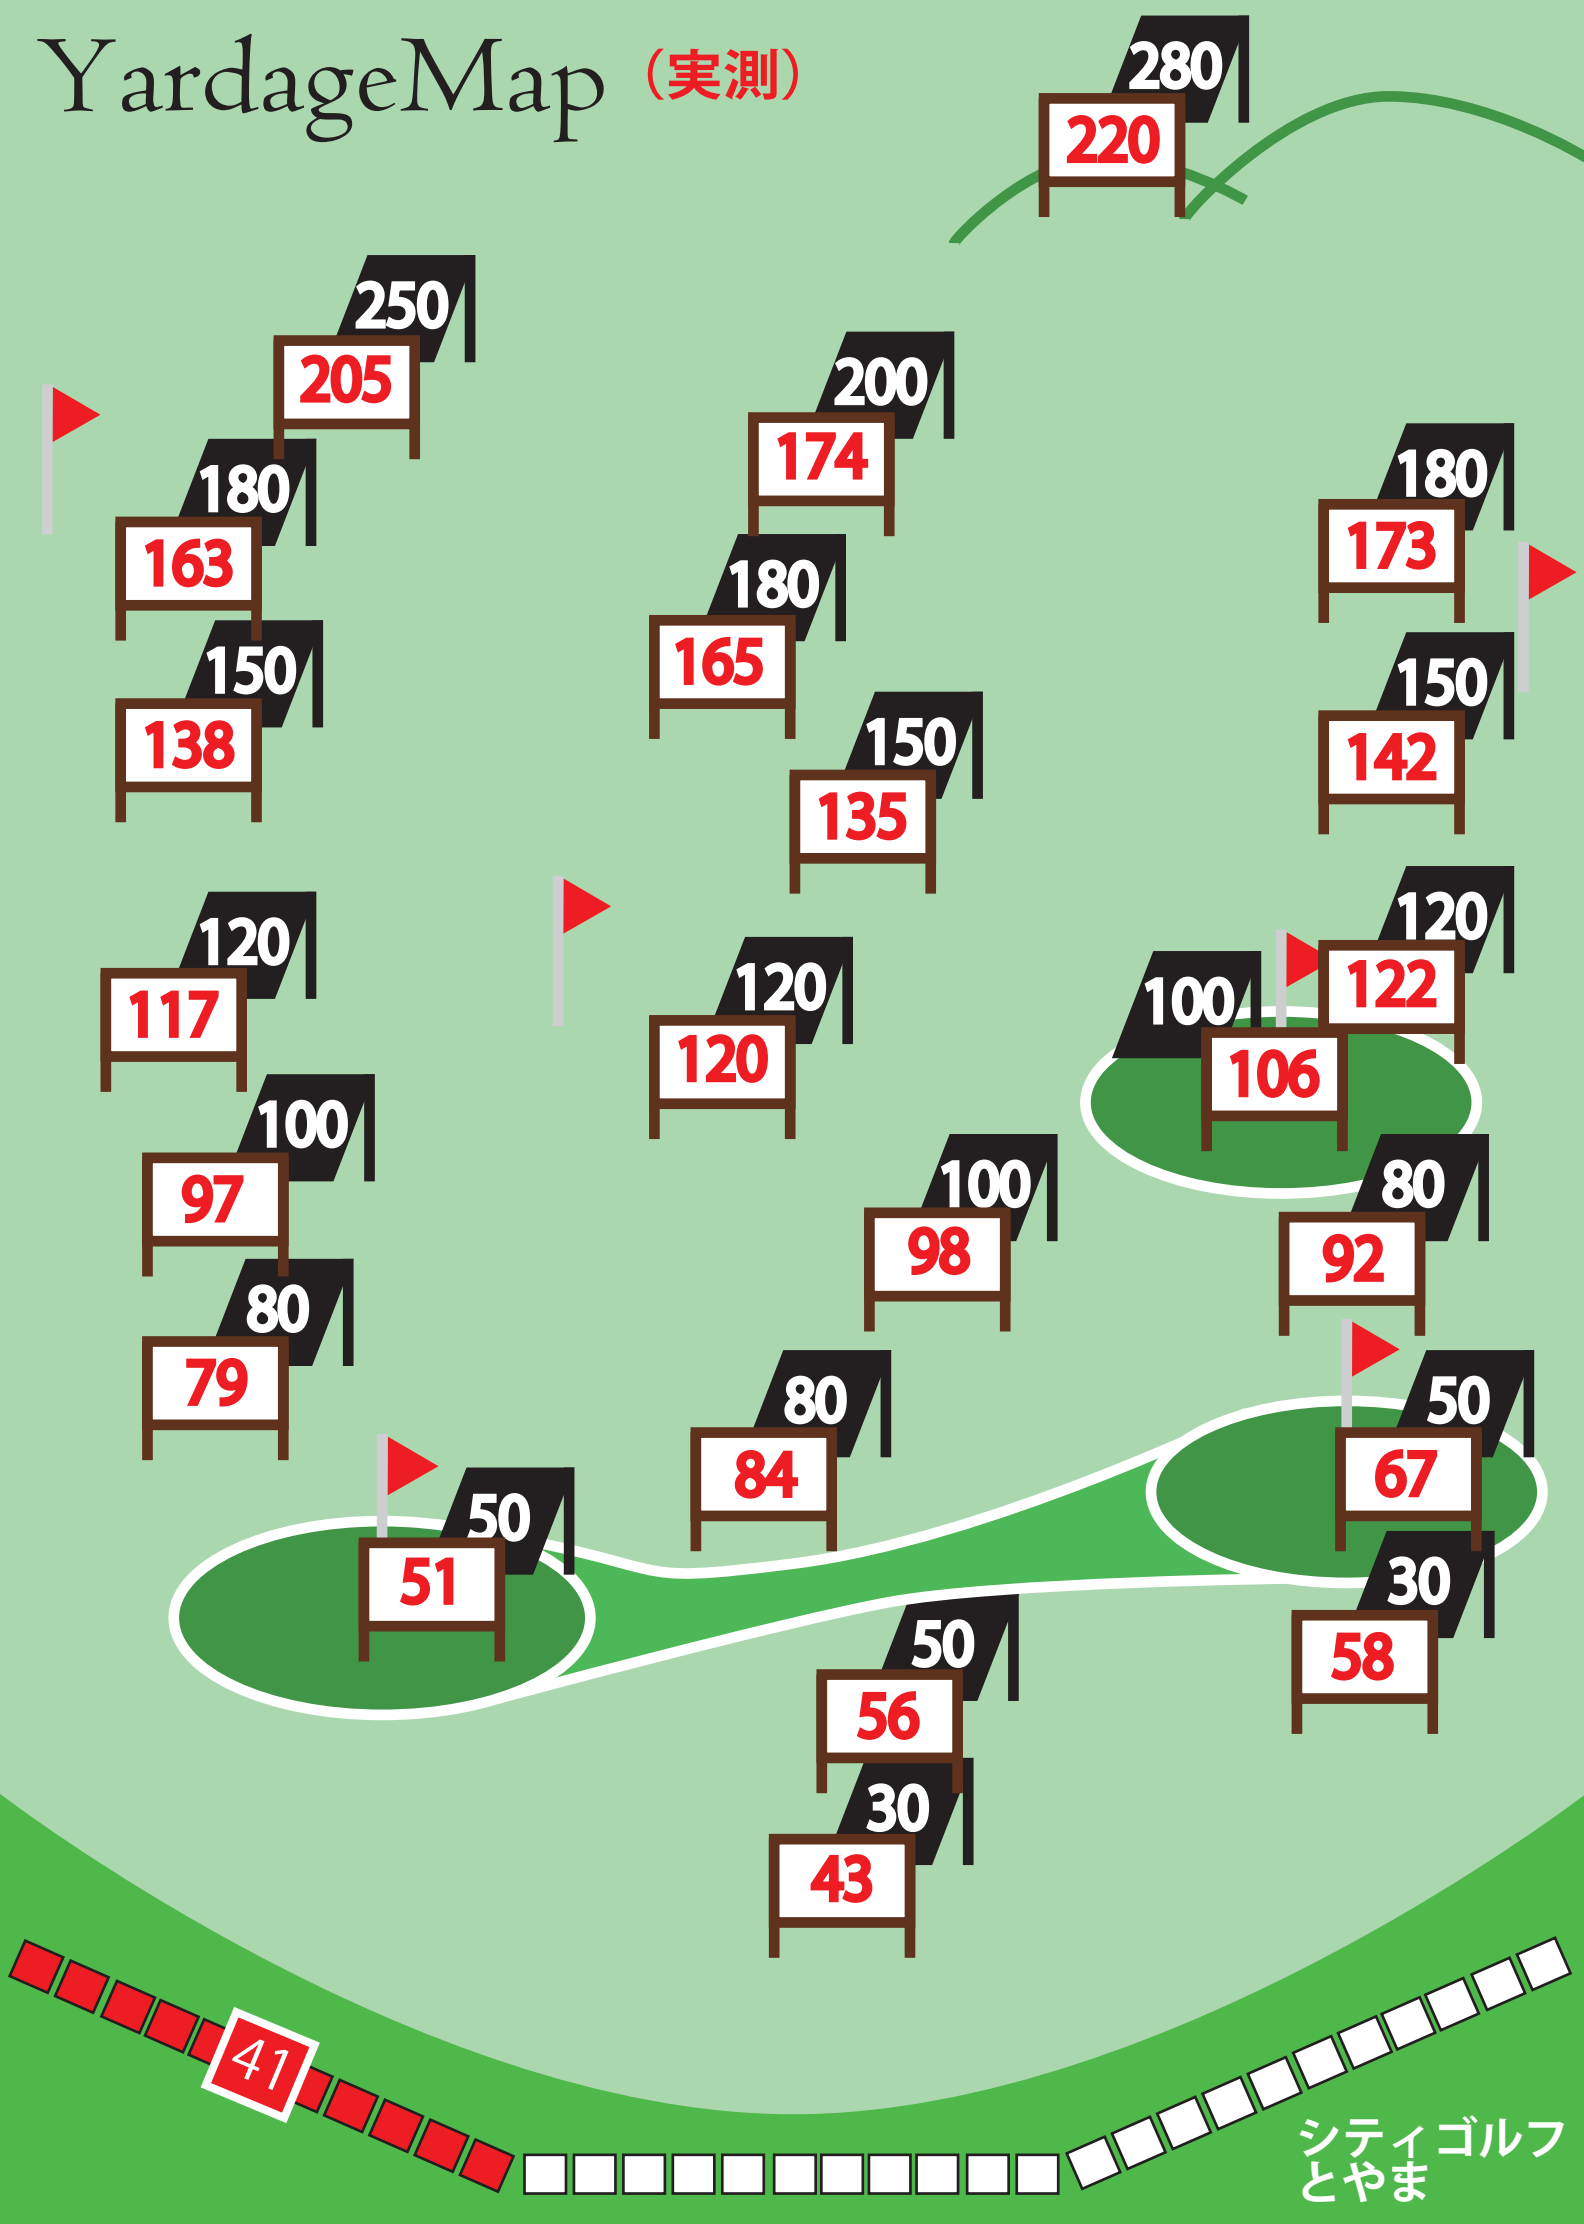

# YardageMap (実測)