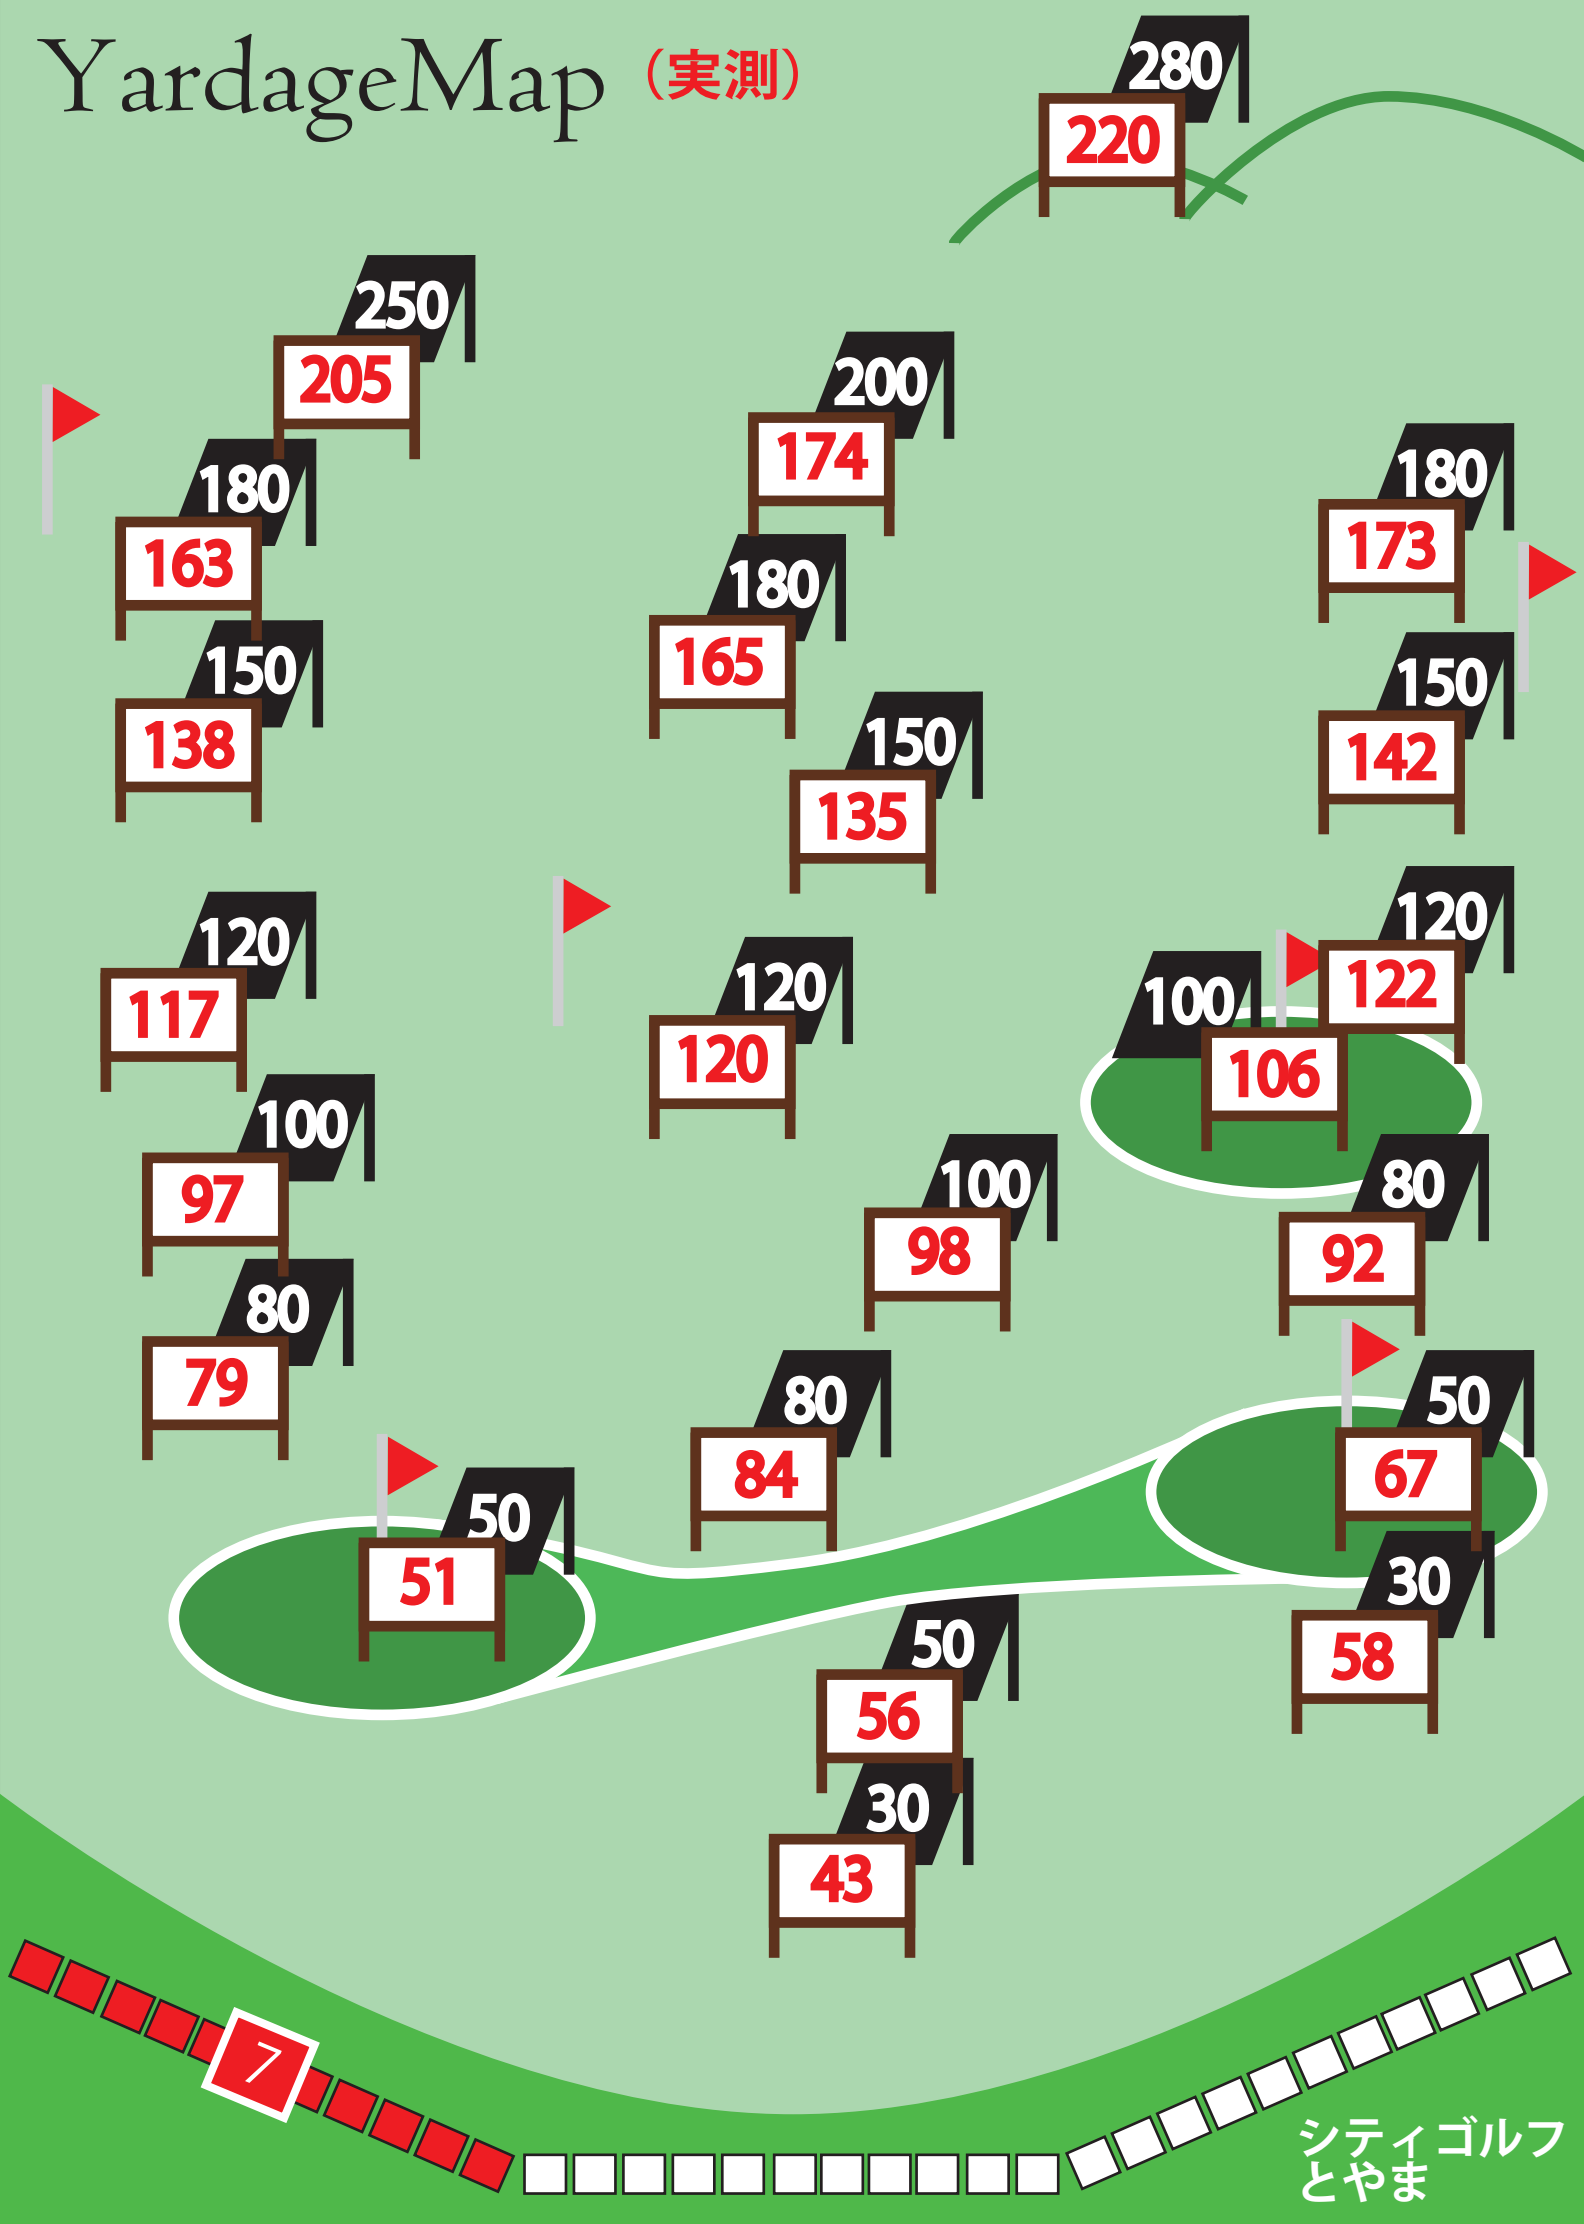

# YardageMap (実測)