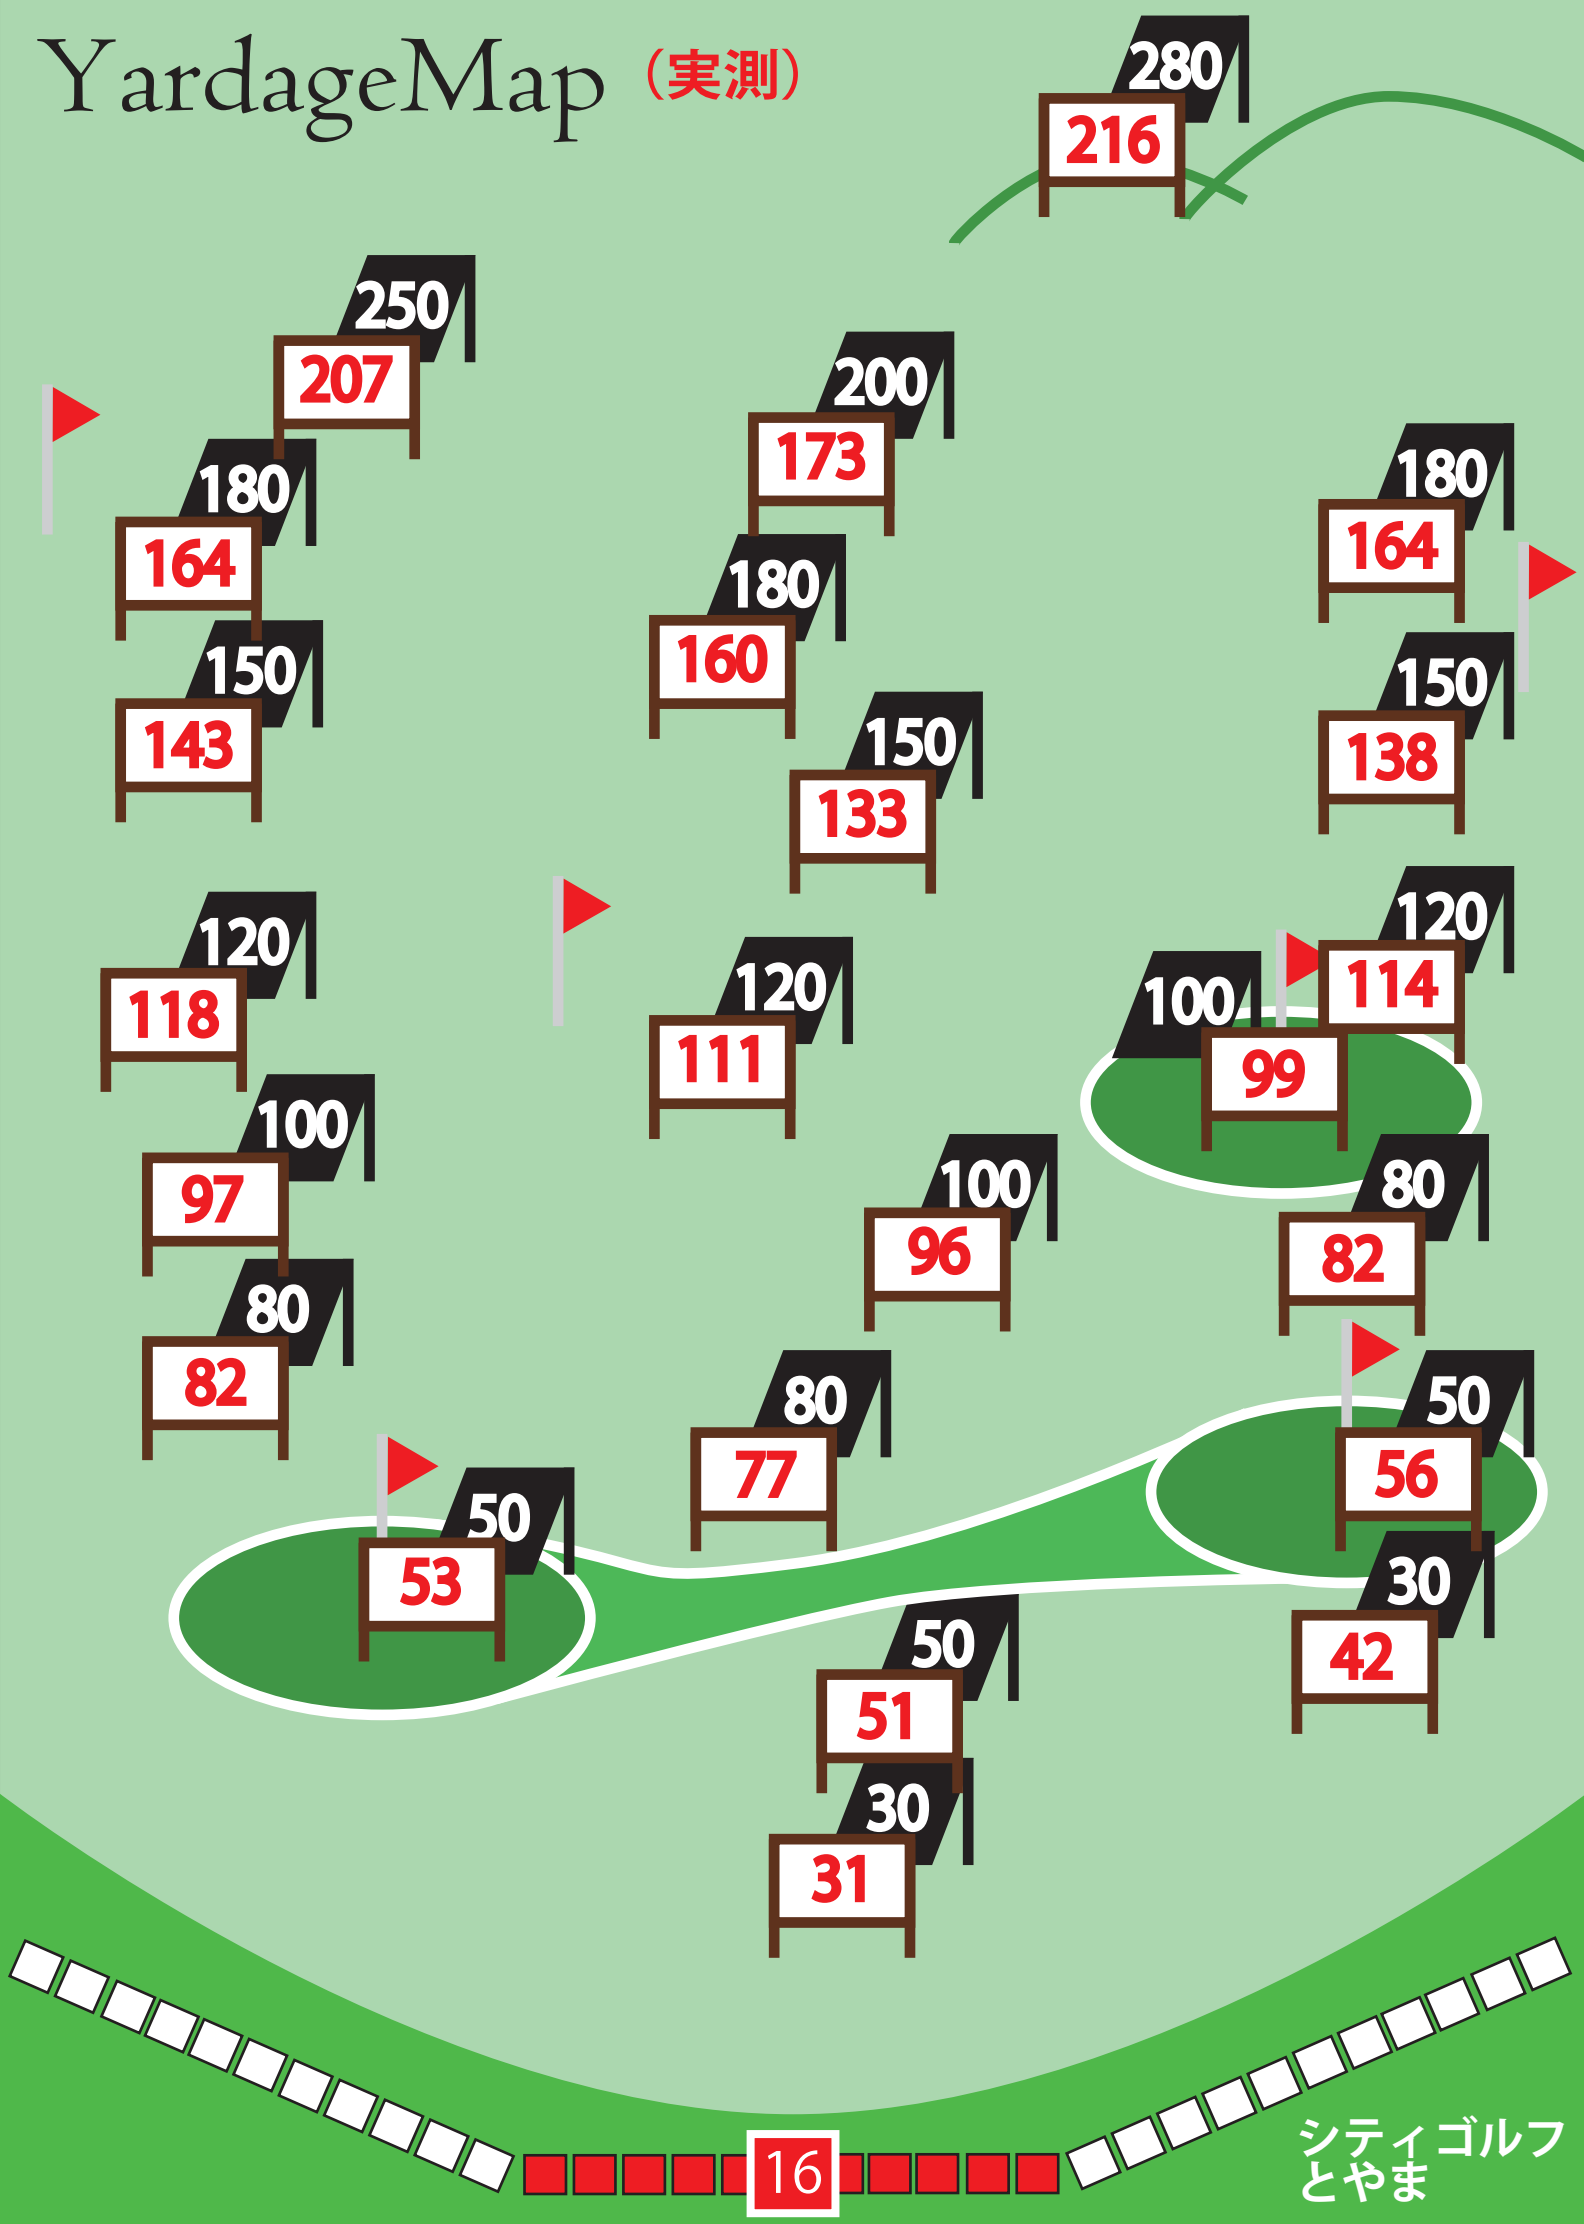

# YardageMap (実測)