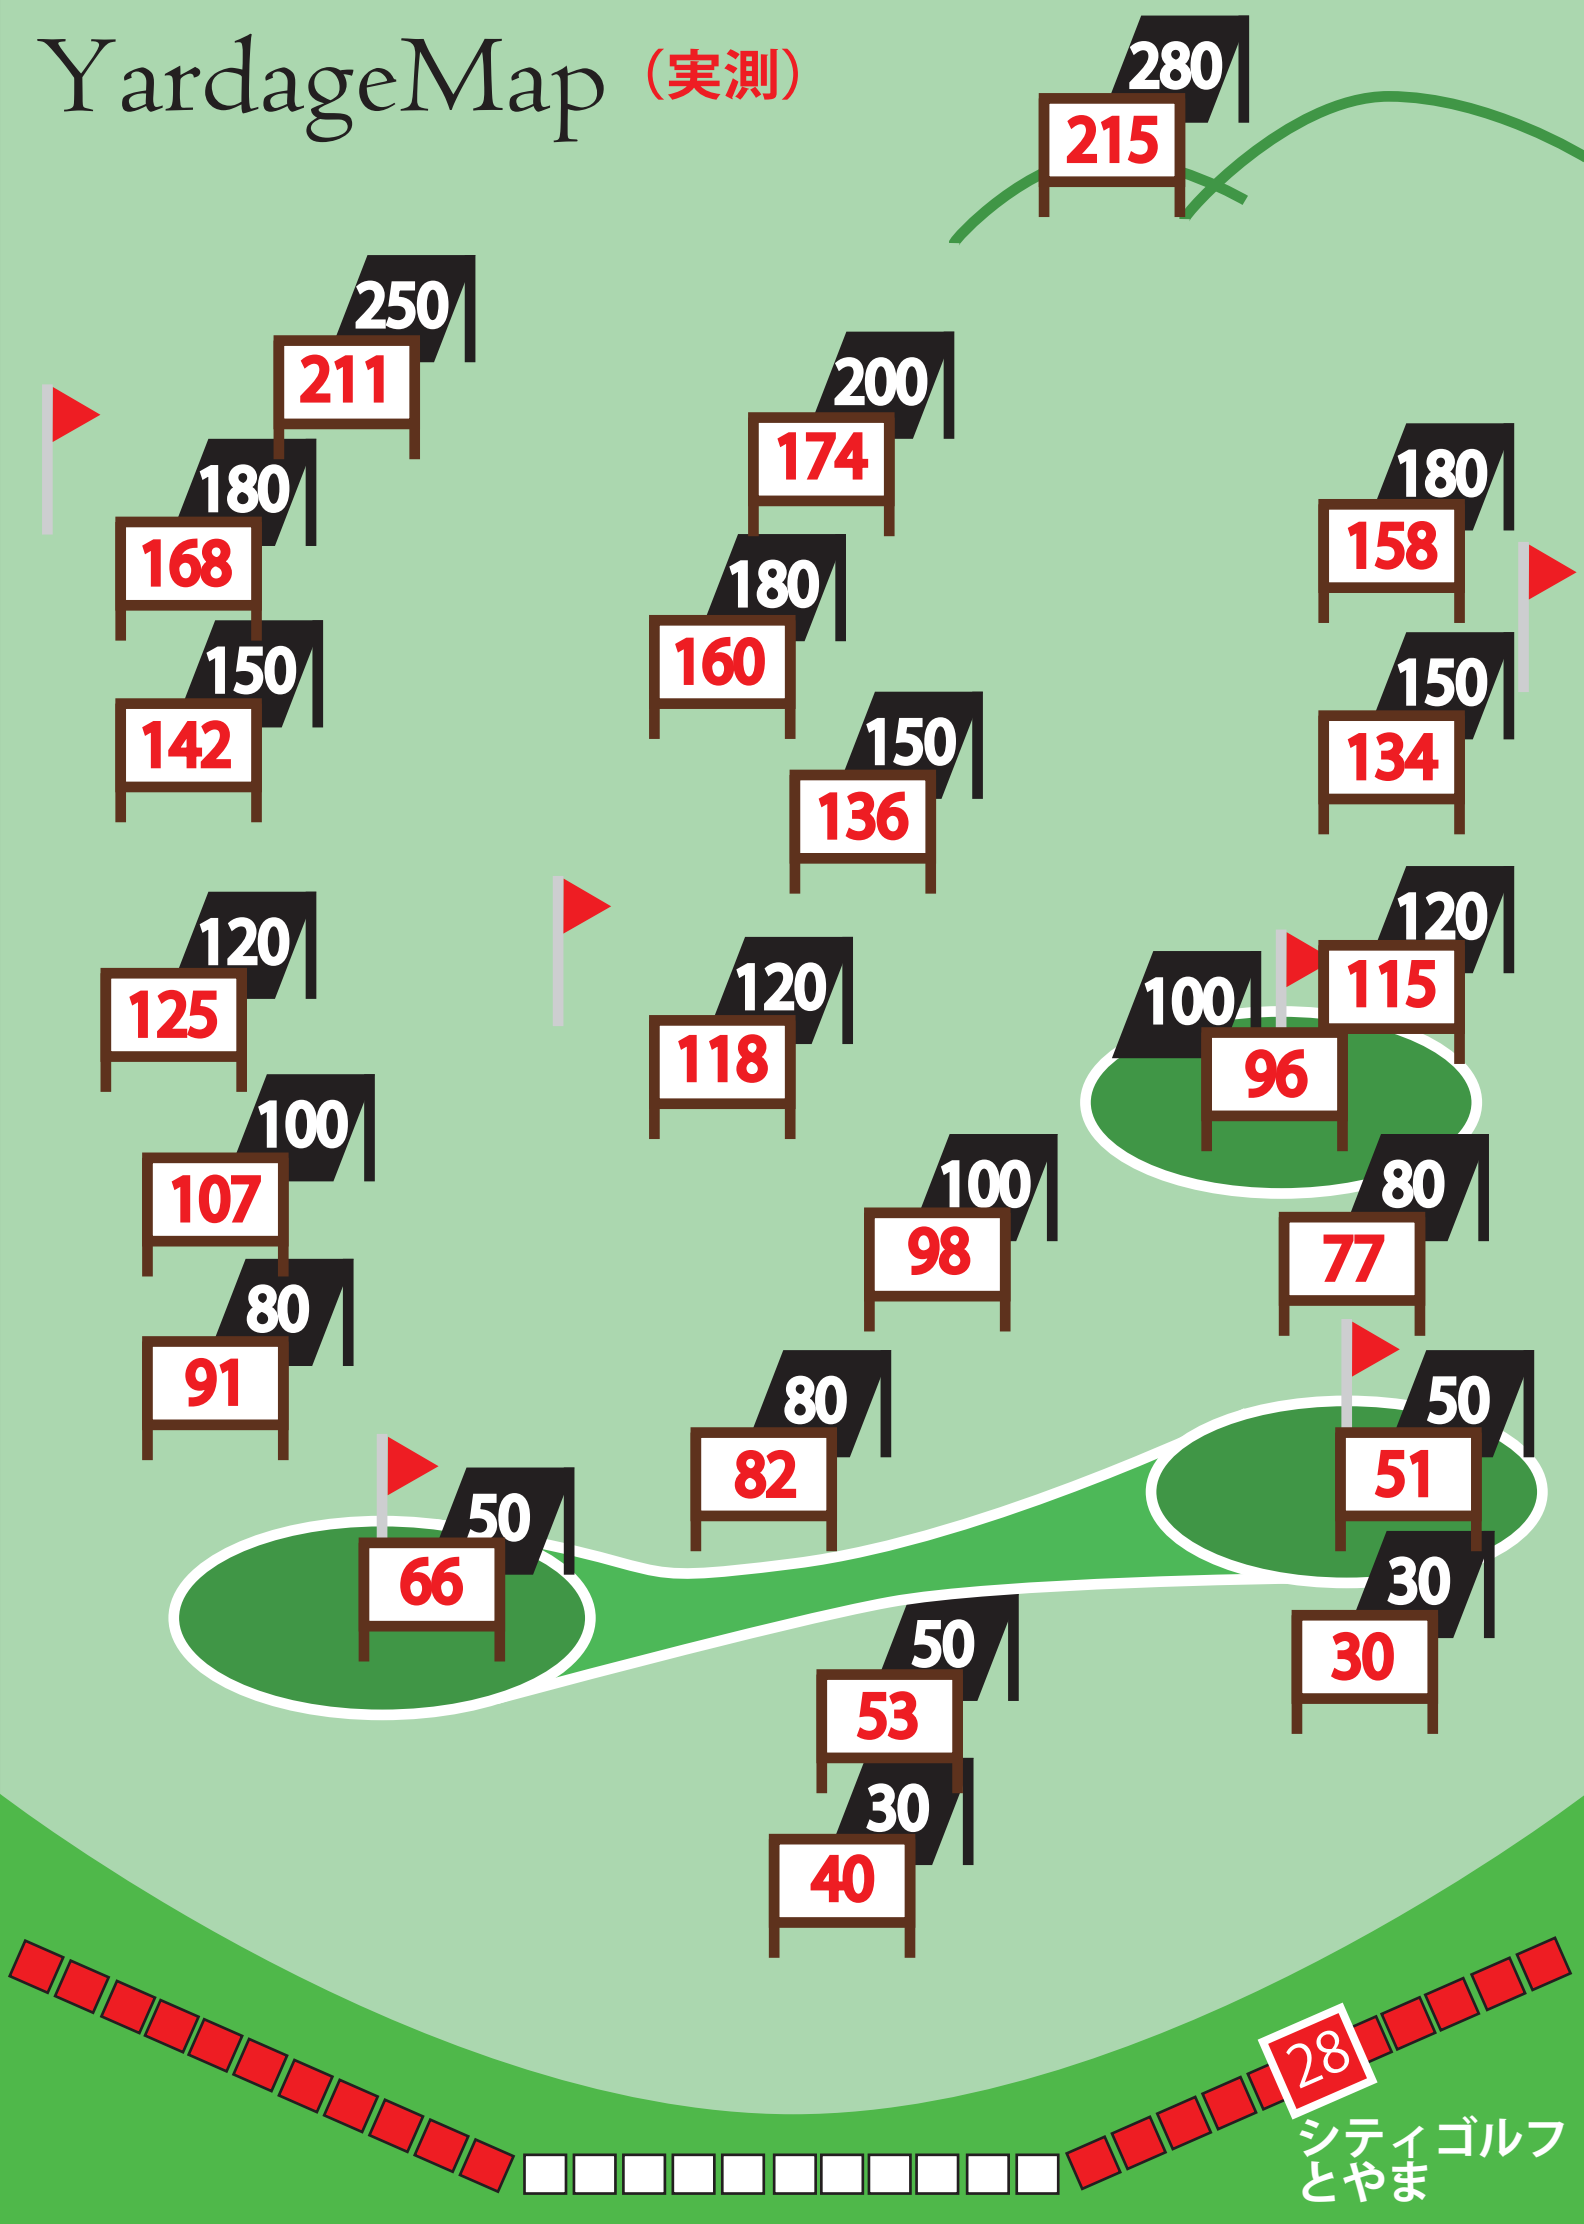

# YardageMap (実測)